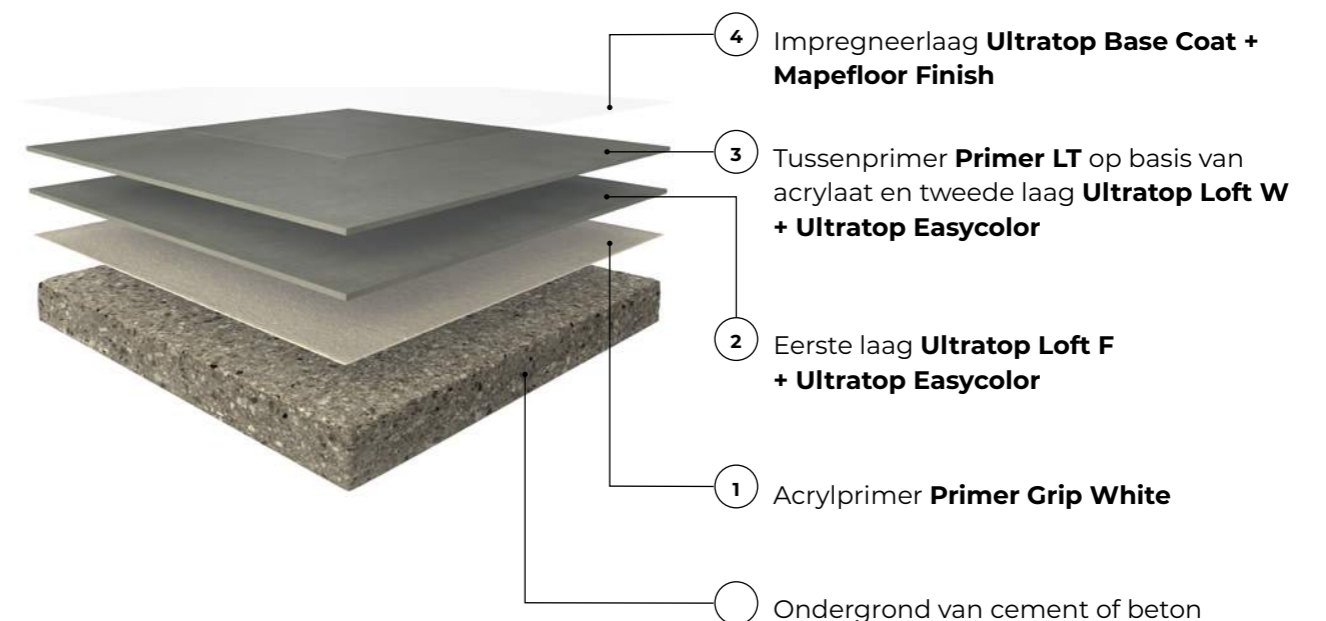

ULTRATOP LOFT WAND

Decoratieve spachtelafwerking voor wanden.