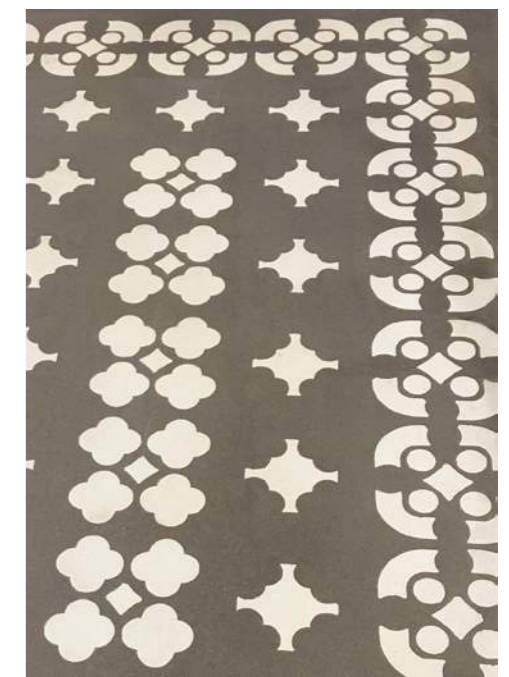

Ultratop natuurlijk effect en gepolijst effect zullen door de manier van aanbrengen een gemeleerd beeld geven met kleurnuances, zoals ook het geval is bij natuursteen.

Ultratop gepolijst effect maakt het mogelijk om aluminium profielen mee te polijsten, waardoor zones van verschillende kleuren kunnen worden gemaakt.

Ultratop gepolijst effect geeft een hoge weerstand tegen slijtage. Het is de optimale oplossing voor de retailsector of daar waar zware transportwagens worden gebruikt.