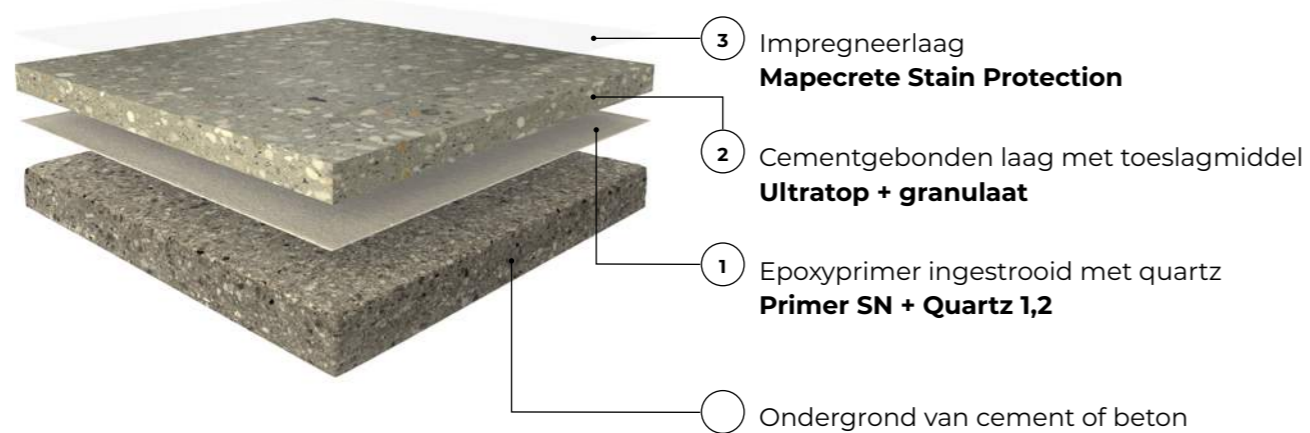

TOEPASSINGSGBIEDEN

- WONINGEN
- KANTOREN
- SUPERMARKTEN, VOEDSELINDUSTRIE
- WINKELCENTRA
- WINKELS
- GROTE SPECIALISTISCHE OPPERVLAKKEN
- HOTELS, HORECA EN RECREATIE
- VliegVelden EN STATIONS
- OPENBARE GEBOUWEN EN CULTUREEL ERFGOED
- ONDERWIJNSTELLINGEN

SYSTEEMEIGENSCHAPPEN

- Laagdike: 5 tot 40 mm
- Verschillende kleurmogelijkheden
- Hoge mechanische bestendigheid
- Meerdere glansgraad afwerkingen mogelijk
- Weinig naden en voegen
- Gemakkelijk te onderhouden
- Mineraal gespikkeld uiterlijk
- Eindeloze decoratieve mogelijkheden
- Mogelijke toepassingen van profielen en patronen zonder uitsparingen
- Toepasbaar in nieuwbouw en renovatie