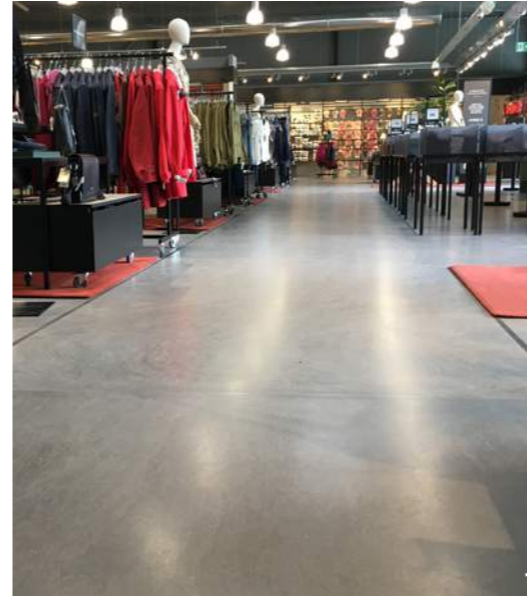

① **GALERIES LAFAYETTE, Villefontaine**