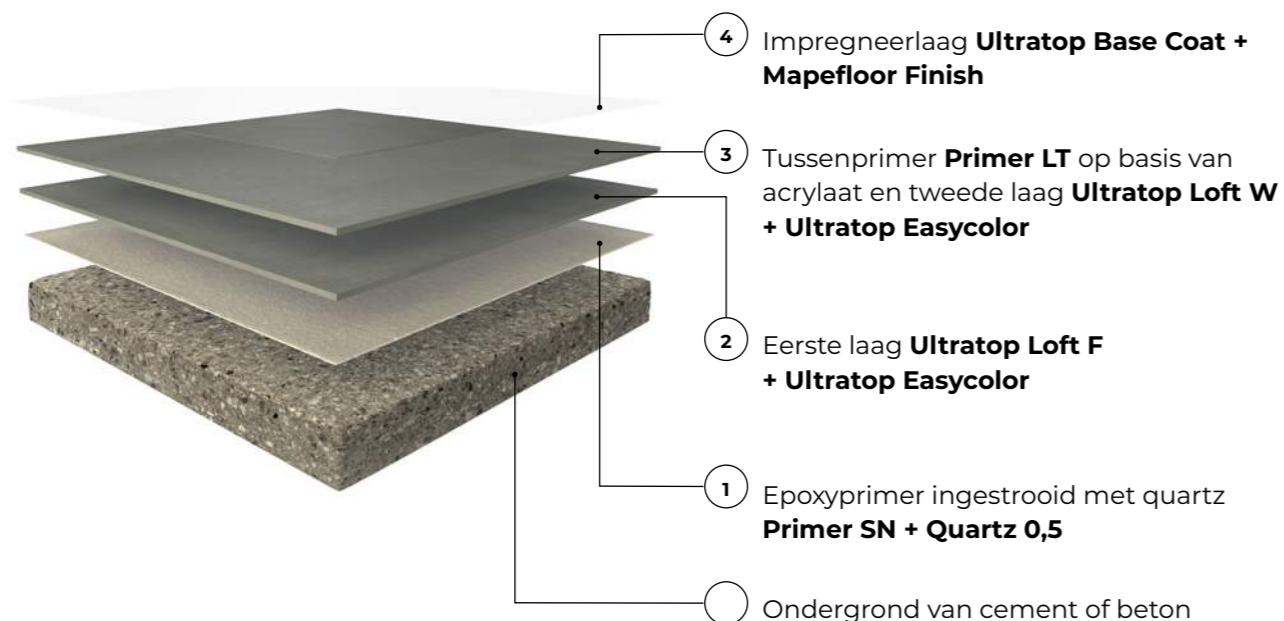

ULTRATOP LOFT

ULTRATOP LOFT VLOER

Decoratieve spachtelafwerking voor vloeren.

TOEPASSINGSGEBIEDEN

- WONINGEN
- KANTOREN
- WINKELS
- GROTE SPECIALISTISCHE OPPERVLAKKEN
- HOTELS, HORECA EN RECREATIE
- OPENBARE GEBOUWEN EN CULTUREEL ERFGOED
- ONDERWIJNSTELLINGEN

SYSTEEMEIGENSCHAPPEN

- Laagdikte: ca. 2 mm
- 2 basiskleuren naturel en wit + **Ultratop Easycolor** (verschillende kleuren)
- Elke basiskleur heeft een grove en fijne poedervariant
- Hoge mechanische bestendigheid
- Meerdere glansgraad afwerkingen mogelijk
- Geen naden
- Gemakkelijk te onderhouden
- Mineraal product
- Toepasbaar in nieuwbouw en renovatie

ULTRATOP LOFT WAND

Decoratieve spachtelafwerking voor wanden.