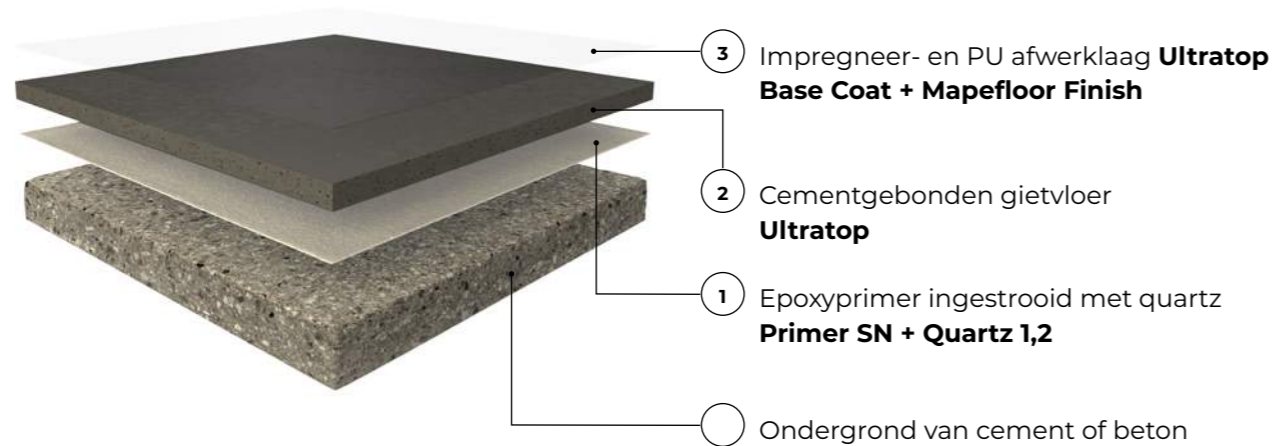

TOEPASSINGSGEBIEDEN

- WONINGEN
- KANTOREN
- WINKELS
- GROTE SPECIALISTISCHE OPPERVLAKKEN
- HOTELS, HORECA EN RECREATIE
- OPENBARE GEBOUWEN EN CULTUREEL ERFGOED
- ONDERWIJNSTELLINGEN

SYSTEEMEIGENSCHAPPEN

- Laagdikte: 5 tot 40 mm
- 12 standaard kleuren
- Hoge mechanische bestendigheid
- Meerdere glansgraad afwerkingen mogelijk
- Weinig naden en voegen
- Gemakkelijk te onderhouden
- Mineraal en natuurlijk effect
- Toepasbaar in nieuwbouw en renovatie