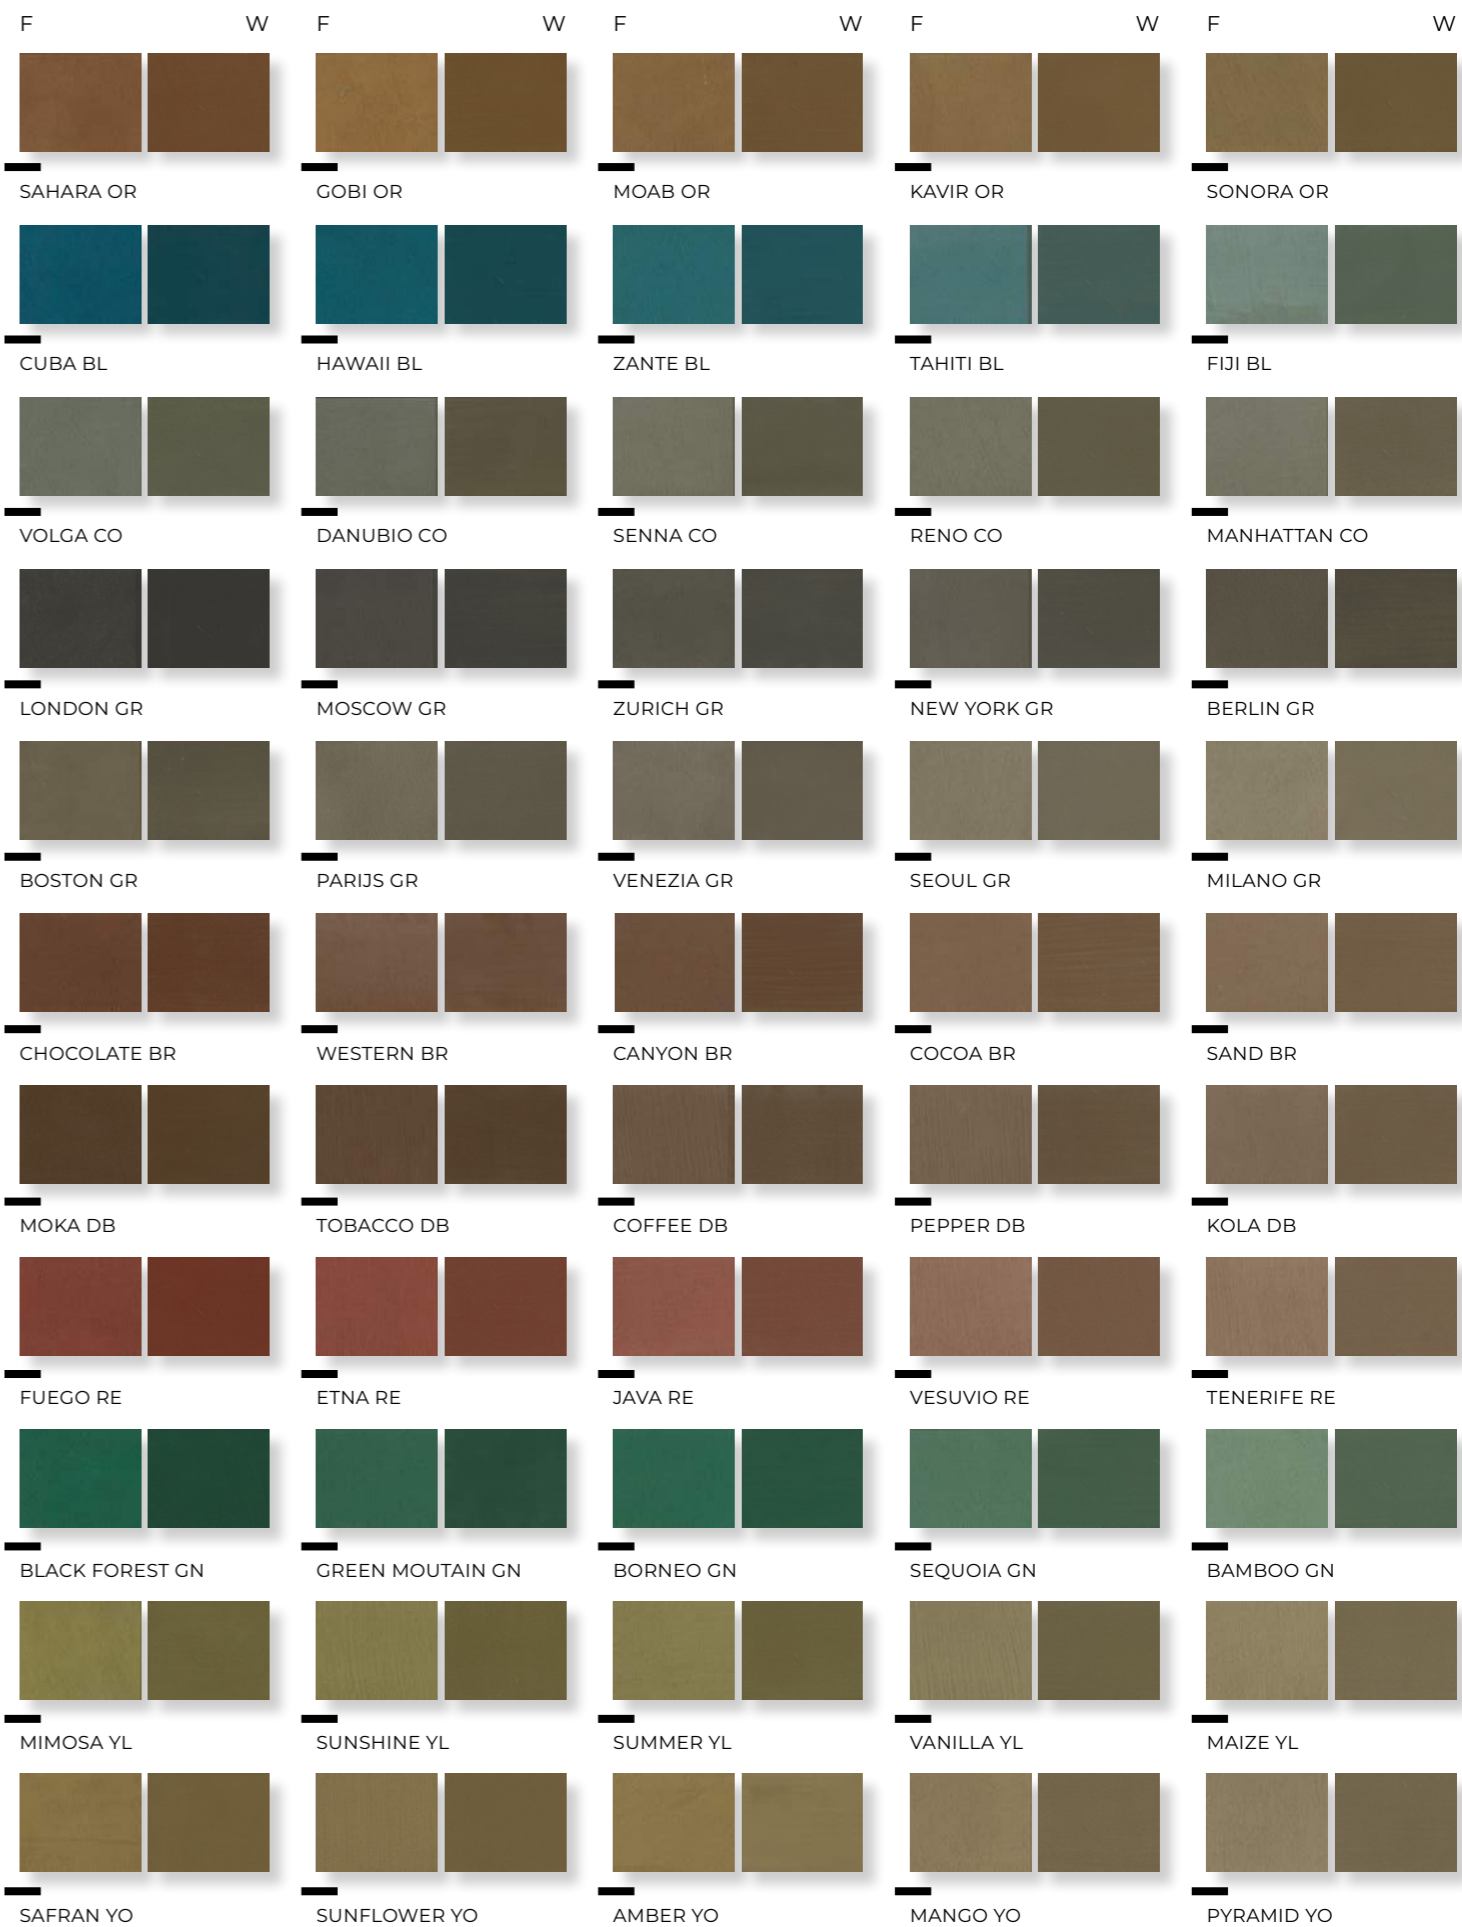

BASIS NATUREL