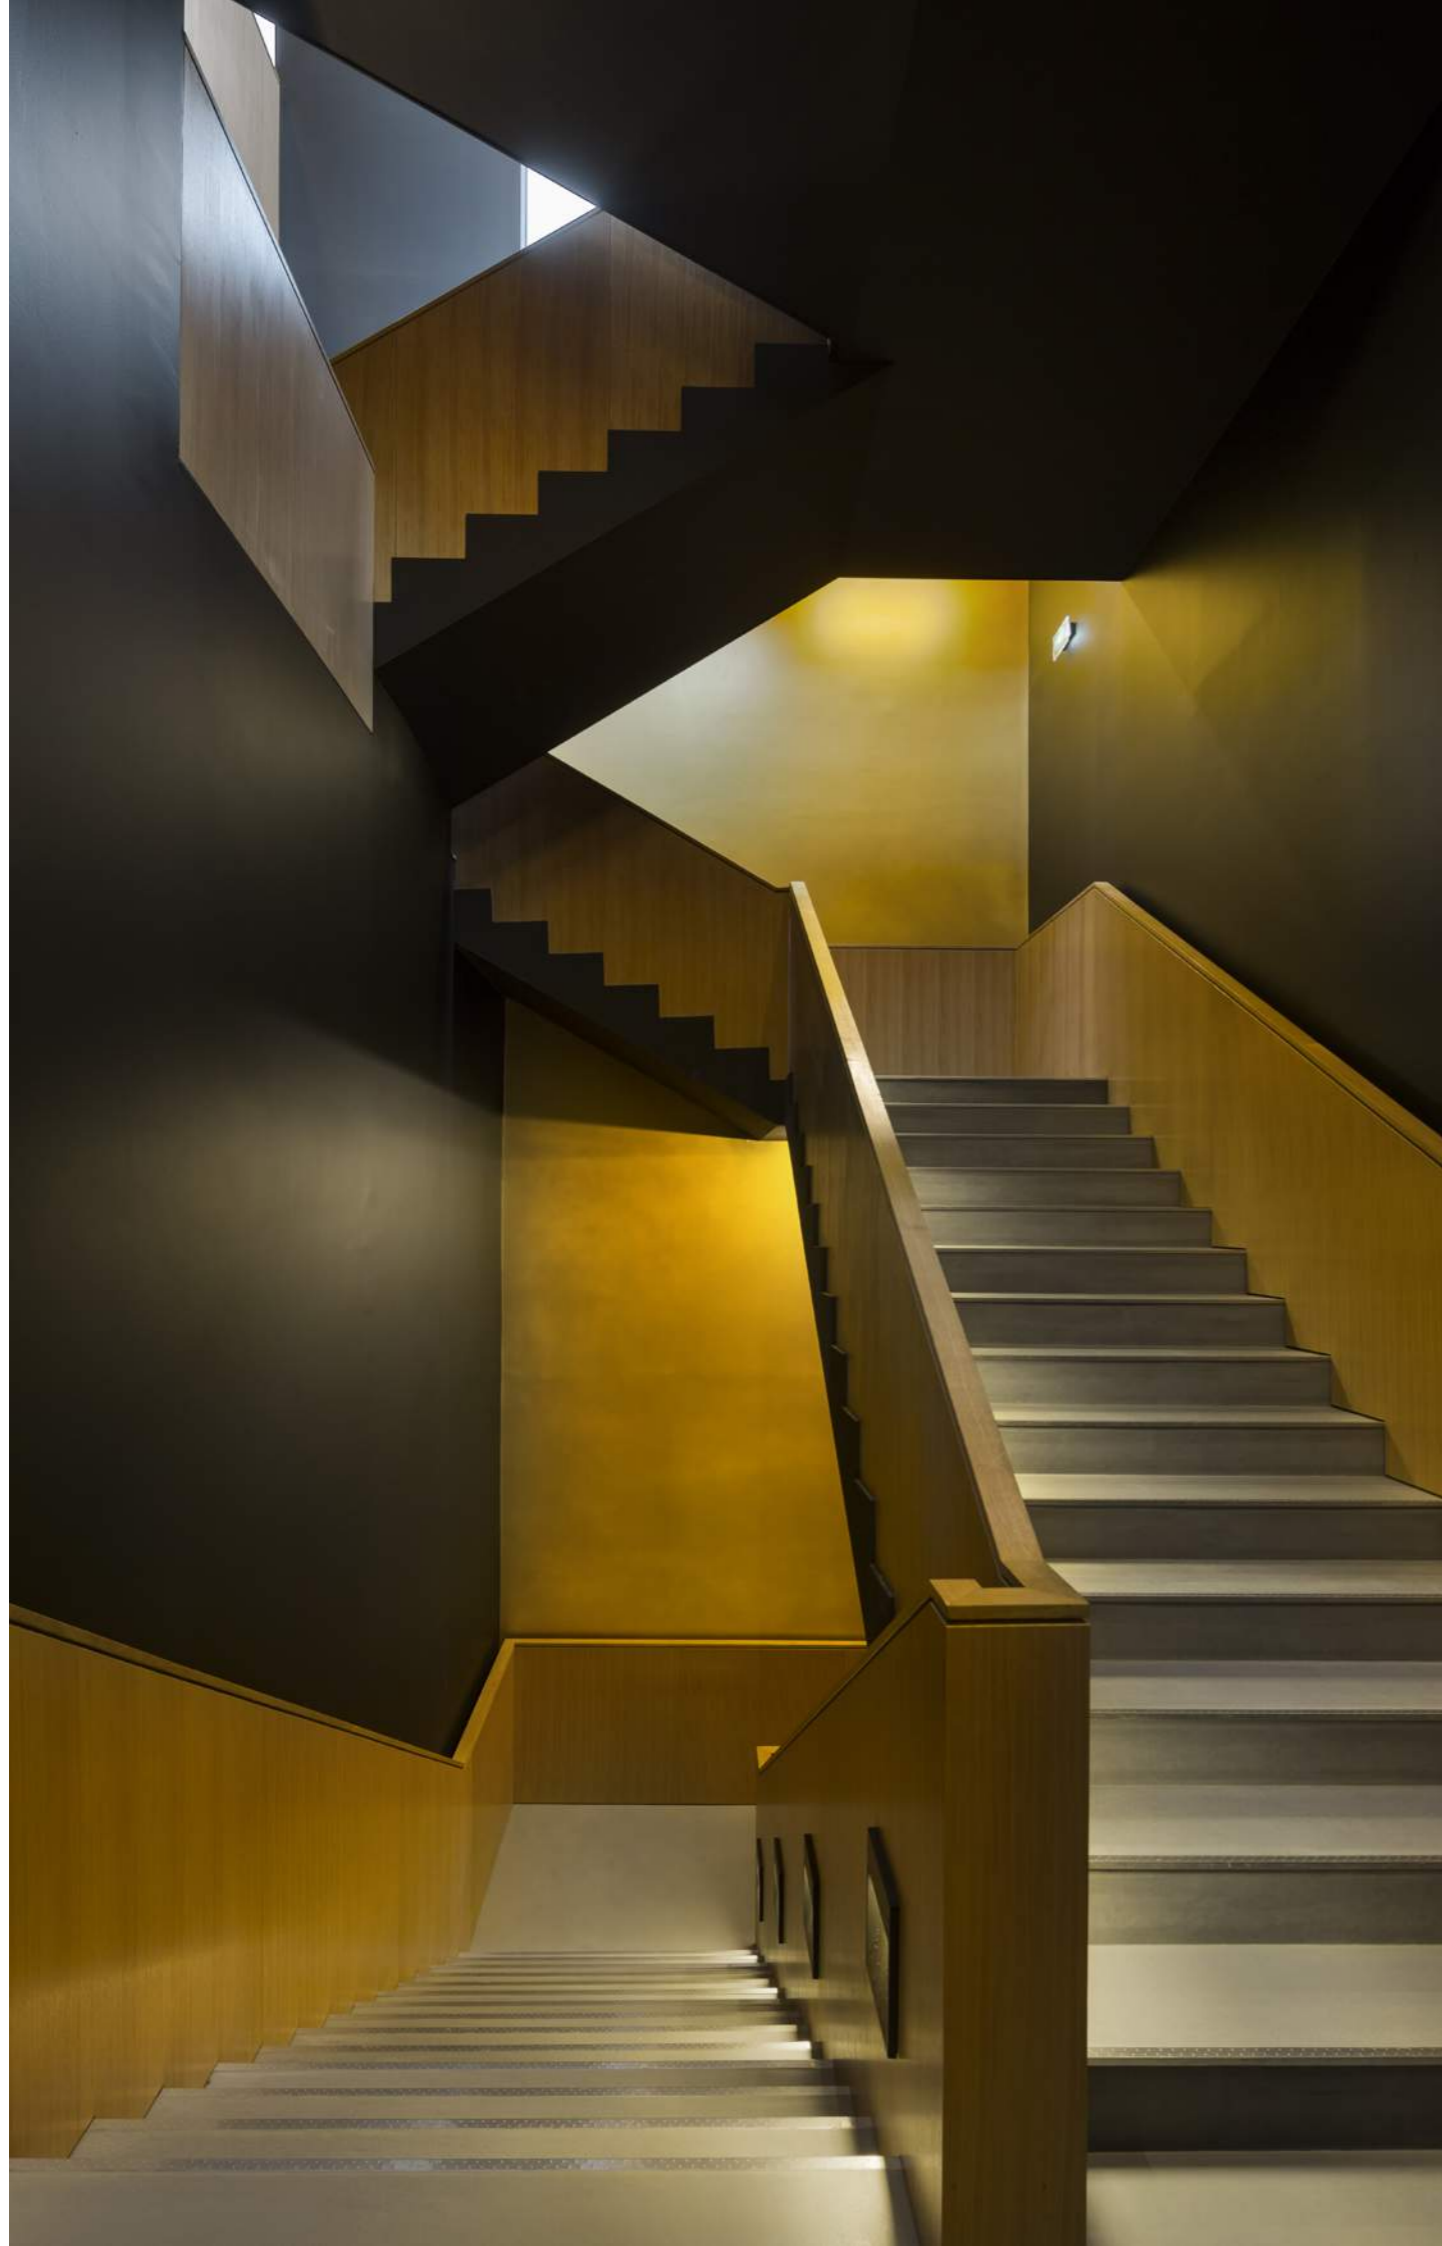

© Hervé Abbadie / Memorial van Verdun