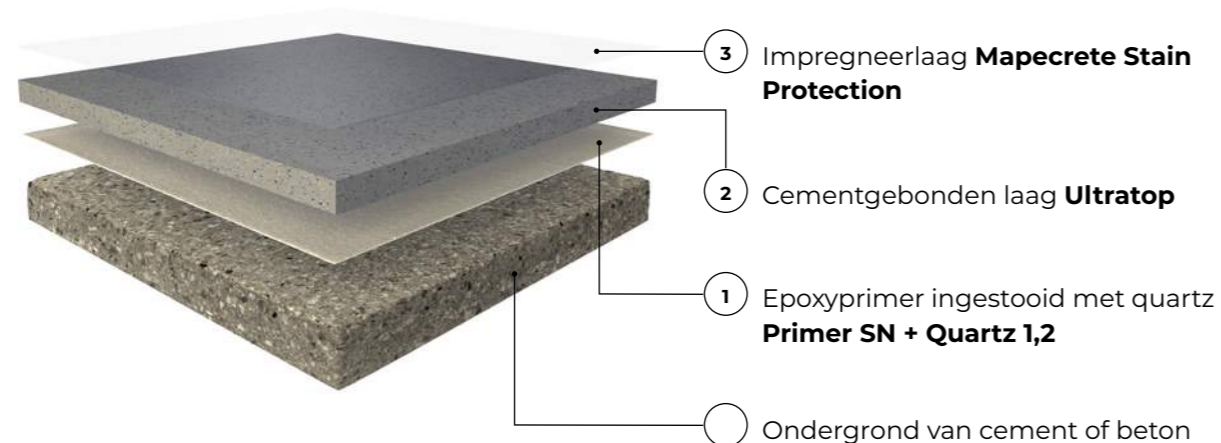

TOEPASSINGSGBIEDEN

- WONINGEN
- KANTOREN
- SUPERMARKTEN, VOEDSELINDUSTRIE
- WINKELCENTRA
- WINKELS
- GROTE SPECIALISTISCHE OPPERVLAKKEN
- HOTELS, HORECA EN RECREATIE
- VLEGVELDEN EN STATIONS
- OPENBARE GEBOUWEN EN CULTUREEL ERFGOED
- ONDERWIJNSTELLINGEN

SYSTEEMEIGENSCHAPPEN

- Laagdikte: 5 tot 40 mm
- 12 standaard kleuren
- Hoge mechanische bestendigheid
- Meerdere glansgraad afwerkingen mogelijk
- Weinig naden en voegen
- Gemakkelijk te onderhouden
- Mineraal en natuurlijk effect
- Toepasbaar in nieuwbouw en renovatie