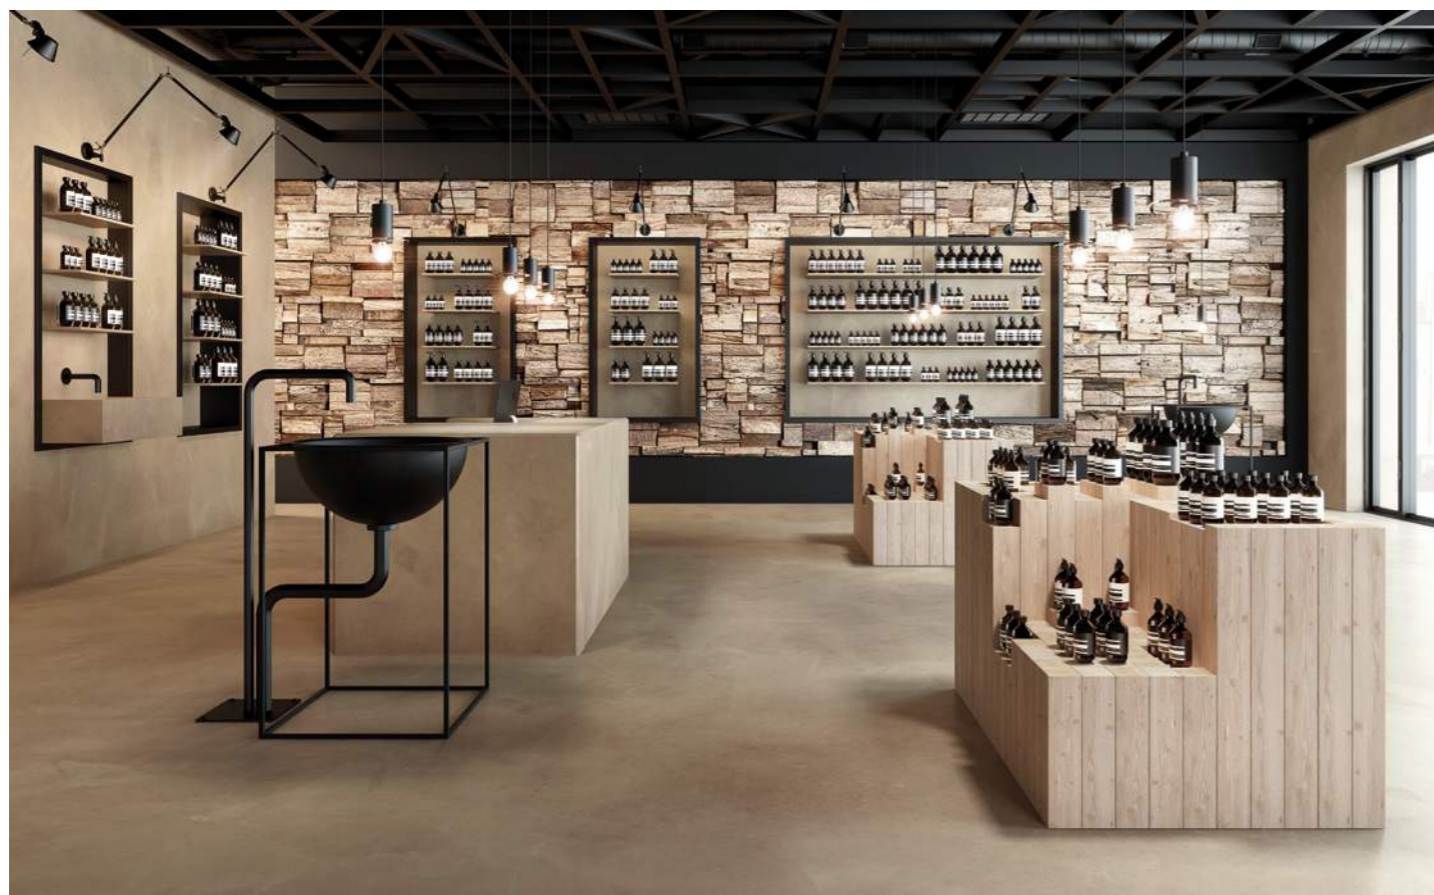

### Visuele handtekening

De cementeuze **Ultratop** en **Ultratop Loft** systemen maken het mogelijk vloeren en wanden decoratief en cementgebonden af te werken. Het zijn esthetische oplossingen voor vloeren en wanden, toepasbaar in allerlei soorten projecten. Van eenvoudige toepassingen tot de meest gewaagde waarbij architectonische creativiteit de vrije loop krijgt. Deze decoratieve cementgebonden systemen zijn veelzijdig toe te passen in zowel nieuwbouw als renovatie. Dankzij het minerale karakter en de personaliseerbaarheid vormen Ultratop en Ultratop Loft een onderscheidende visuele handtekening in elk ontwerp.